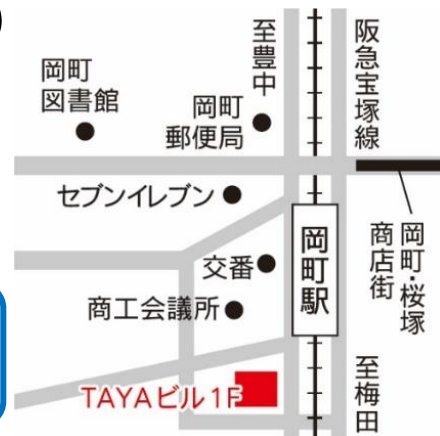

●幼児(6歳以下):個別療育 ※1時間

日程:5月 13(木)・18(火)・20(木)・25(火)・27(木)

6月 1(火)・3(木)・10(木)・15(火)・17(木)

22(火)・24(木)・29(火)

時間:①14:00~15:00

②15:00~16:00

随時体験、見学を受け付けております！
まずはお気軽に、お問合せくださいませ！！

大阪府豊中市岡町南1-1-10 TAYAビル1階
TEL:06-6842-3801 わくわくクラブ岡町校
MAIL:wakuwaku-okamachi@kohgakusha.com